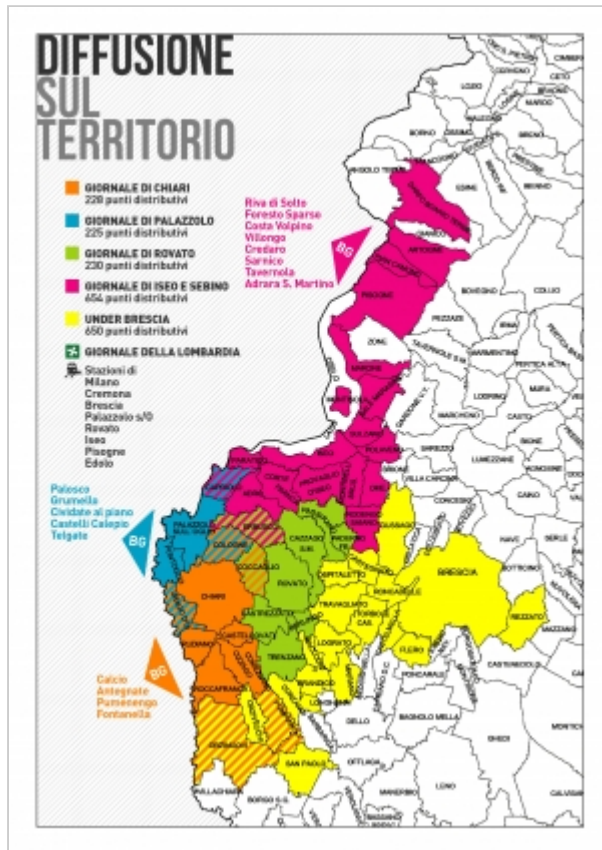

CASADELFILTRO

UNA COSTANTE EVOLUZIONE NELLE FORNITURE DI ALTA TECNOLOGIA PER L'AUTOMOTIVE

CDP - Brescia
Via S. Giacomo, 10 - 25121 BRESCIA (BS)
Tel. 030 3700000

CDP - Valcuvia
Via S. Giacomo, 10 - 23030 VALCUVIA (LC)
Tel. 0331 3700000

CDP - Palazzolo sull'Oglio
Via S. Giacomo, 10 - 23030 PALAZZOLO SULL'OGGIO (LC)
Tel. 0331 3700000

RICAMBI PER AUTOCARRI E RIMORCHI
PRODOTTI PER I VEICOLI DI ALTA CAPACITÀ PER I SECTORSI DI TRASPORTO E LOGISTICA. I FILTRI PER I VEICOLI DI ALTA CAPACITÀ SONO DOTATI DI UNO DEI FILTRI A CARATTERI DI ALTA EFFICIENZA E ALTA DURATA.

RICAMBI PER I VEICOLI DI ALTA CAPACITÀ PER I SECTORSI DI TRASPORTO E LOGISTICA. I FILTRI PER I VEICOLI DI ALTA CAPACITÀ SONO DOTATI DI UNO DEI FILTRI A CARATTERI DI ALTA EFFICIENZA E ALTA DURATA.

www.casadelfiltro.it

(<https://www.libriegiornali.it/simpleleads/redirect/3835>)

(<https://www.libriegiornali.it/simpleleads/redirect/2169>)

Questo sito usa cookies per migliorare la tua esperienza di navigazione.

Utilizzando il nostro sito, accetti l'utilizzo dei cookie da parte nostra.